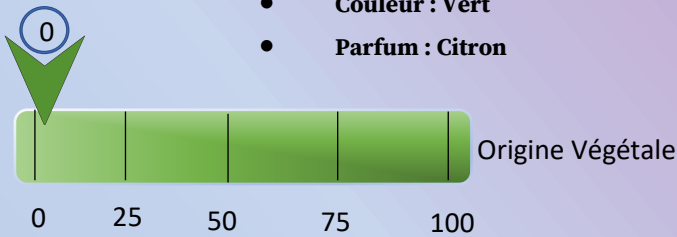

- Contact alimentaire :